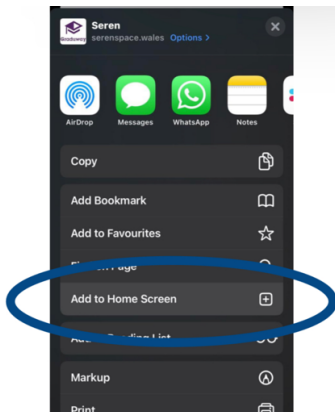

Canllaw Defnyddiwr Gofod Seren: Ap Ffôn Symudol

Cynnwys: Canllaw Defnyddiwr Ap Ffôn Symudol

1. Lawrlwytho'r ap

[1.1 iOS](#)

[1.2 Android](#)

2. Sut i ddefnyddio'r ap

[2.1 Defnyddio'r ap](#)

1.1 iOS

1. Agor <https://gofodseren.cymru> ar Safari
2. Dewis yr eicon rhannu ar waelod tudalen y porwr

3. Dewis 'Add to Home Screen'

4. Bydd eicon yr ap nawr yn ymddangos ar dy ddyfais symudol.

1.2 Android

1. Agor <https://gofodseren.cymru> ar dy borwr symudol
2. Clicio 'Mewngofnodi' ar gornel dde uchaf y sgrîn

3. Bydd neges 'pop-up' yn ymddangos yn gofyn os wyt ti am lawrlwytho'r ap. Clicia 'install'.

4. Bydd eicon yr ap nawr yn ymddangos ar dy ddyfais symudol.

2.1 Defnyddio'r Ap

- Agor ap Gofod Seren
- Mewngofnoda i dy broffil Gofod Seren