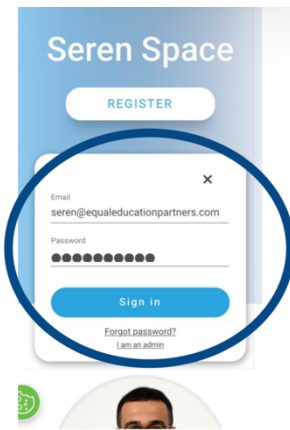

Canllaw Defnyddiwr Gofod Seren: Ap Ffôn Symudol

Cynnwys: Canllaw Defnyddiwr Ap Ffôn Symudol

1. Lawrlwytho'r ap

[1.1 iOS](#)

[1.2 Android](#)

2. Sut i ddefnyddio'r ap

[2.1 Defnyddio'r ap](#)

1.1 iOS

1. Agor <https://gofodseren.cymru> ar Safari
2. Dewis yr eicon rhannu ar waelod tudalen y porwr

3. Dewis 'Add to Home Screen'

4. Bydd eicon yr ap nawr yn ymddangos ar dy ddyfais symudol.

1.2 Android

1. Agor <https://gofodseren.cymru> ar dy borwr symudol
2. Clicio 'Mewngofnodi' ar gornel dde uchaf y sgrîn

3. Bydd neges 'pop-up' yn ymddangos yn gofyn os wyt ti am lawrlwytho'r ap. Clicia 'install'.

4. Bydd eicon yr ap nawr yn ymddangos ar dy ddyfais symudol.

2.1 Defnyddio'r Ap

- Agor ap Gofod Seren
- Mewngofnoda i dy broffil Gofod Seren